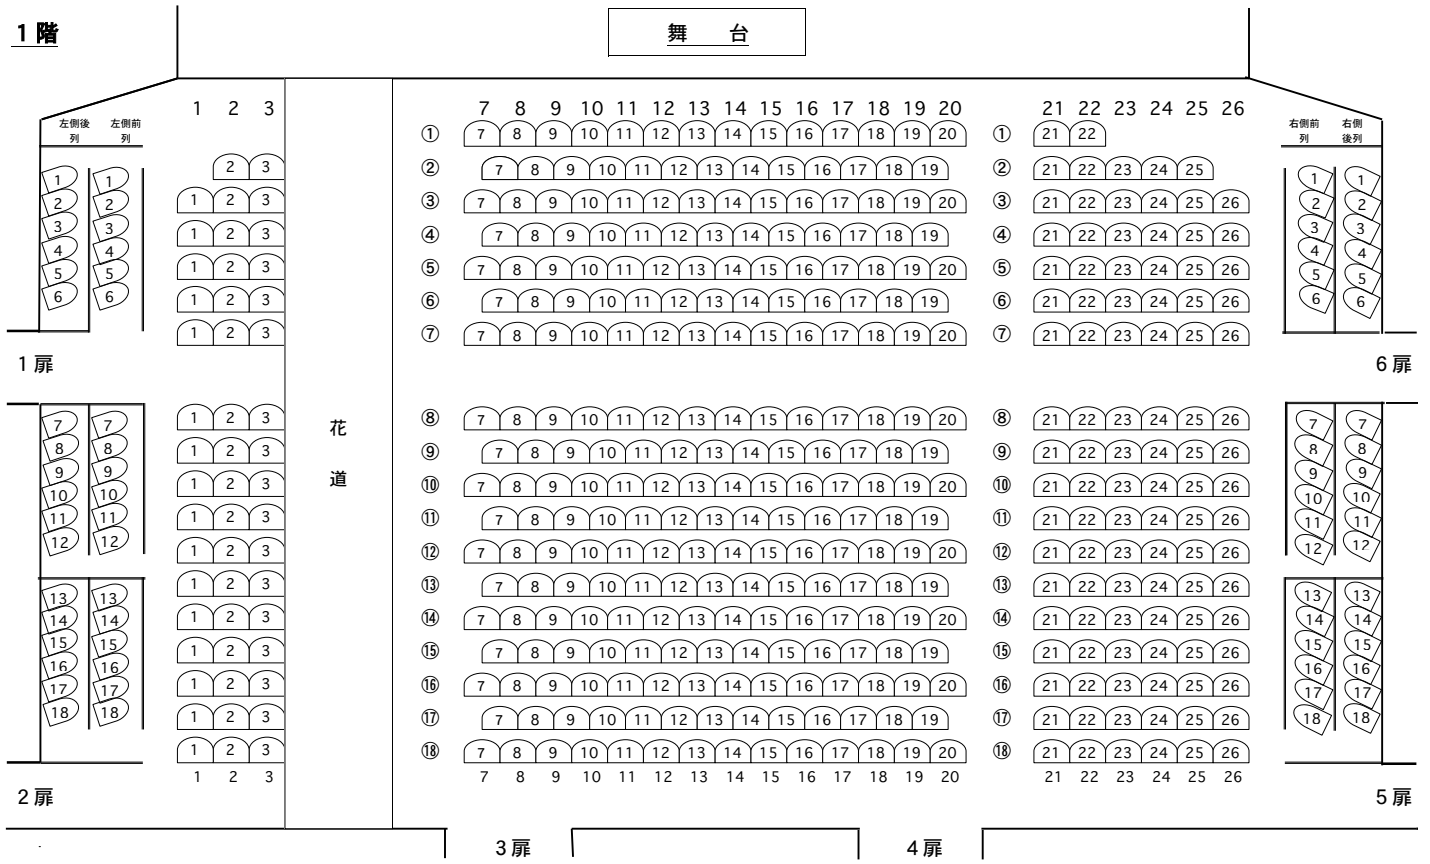

国立劇場おきなわ座席表 (大劇場) ; 579席

1階

2階