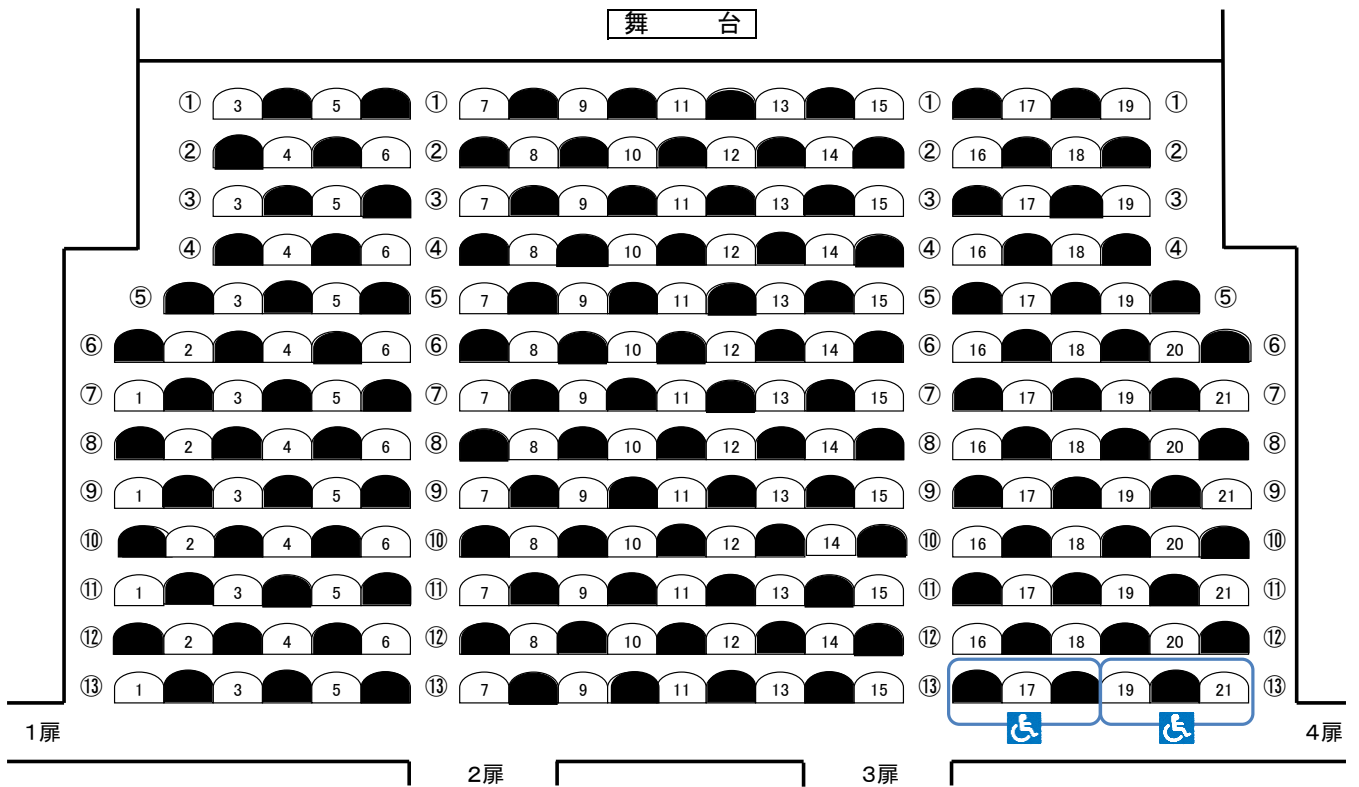

国立劇場おきなわ座席表

小劇場 (貸館用)

使用可能	127
使用不可	128
総席数	255

 = 使用不可席
 = 車イス席として使用可能(3席外して1台)